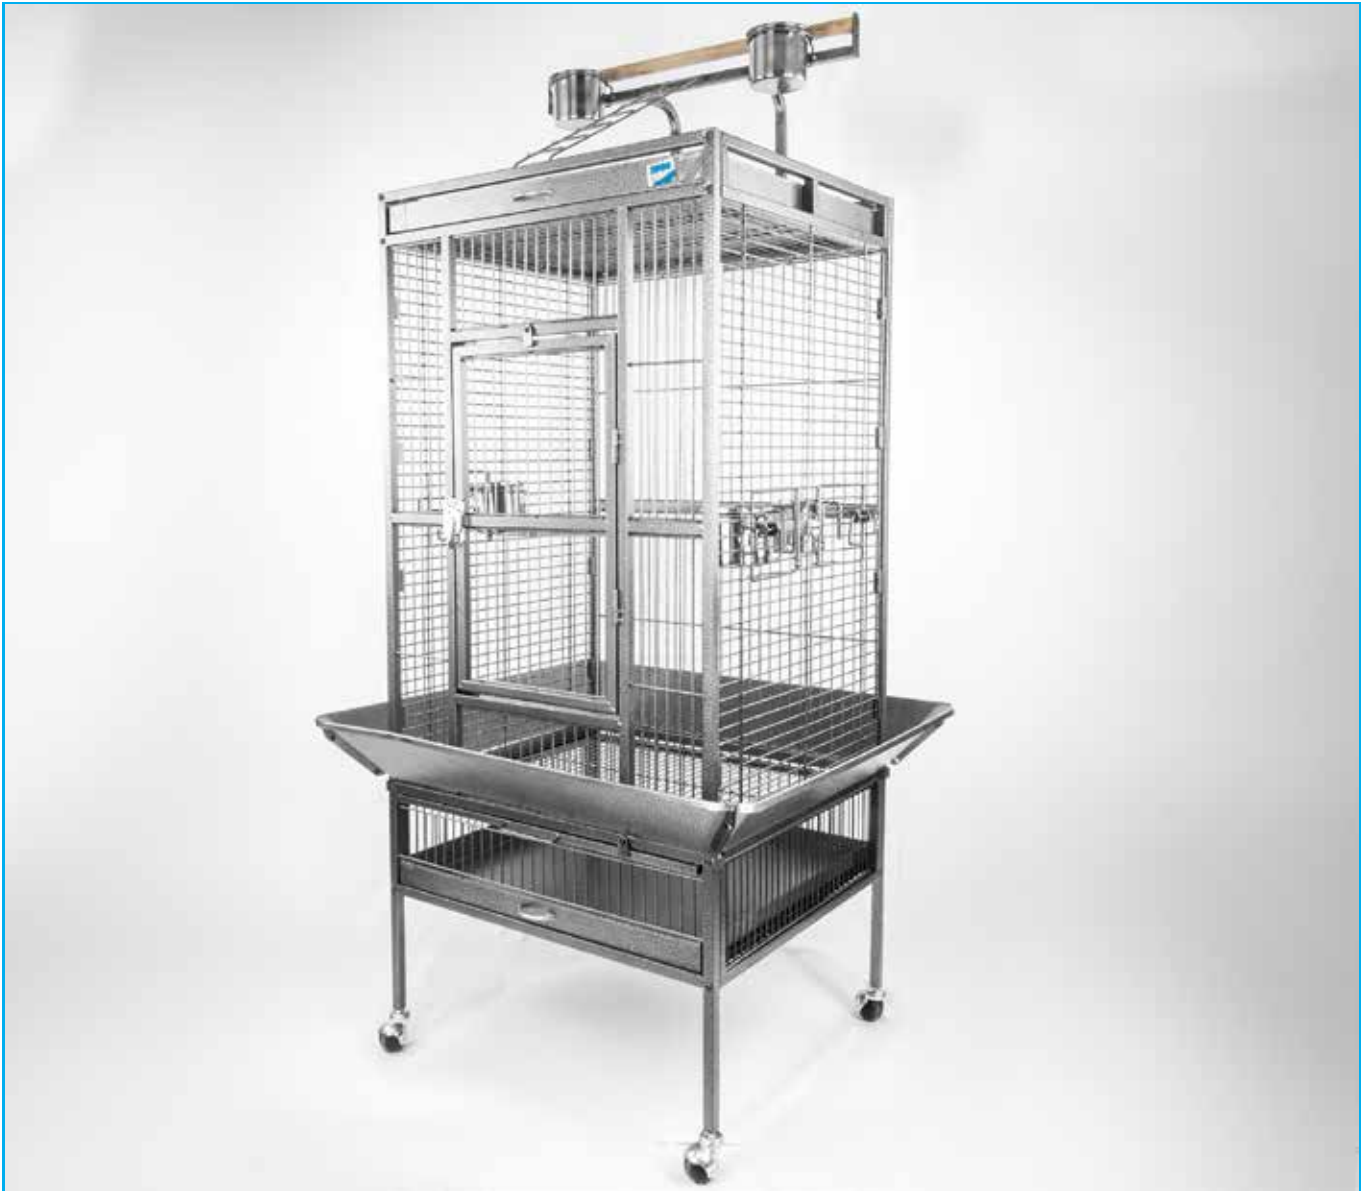

AVIARY 10

CAGE DIMENSIONS : 83 X 75 X 166CM

1 PER CARTON

CODE & COLOUR :

■ 60-03001 - BLACK SILVER

AVIARY CAGE STAND

CAGE DIMENSIONS : HEIGHT 154CM

5 PER CARTON